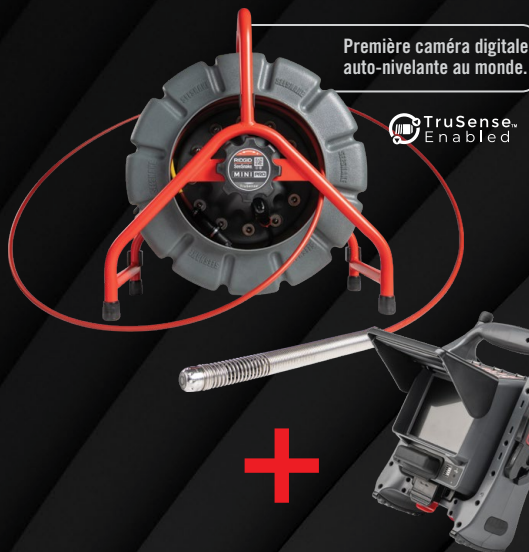

FlexShaft KM-1004

OFFRE EXCLUSIVE DE LANCEMENT

Validité : du 1er mai au 30 juin 2026

RIDGID

FlexShaft™

KM-1004

- Diamètre des canalisations : 50 - 100 mm (2" - 4") avec un câble DeadCore de 8 mm x 24 m.
- Alimentation par batterie RIDGID 18 V et cordon d'alimentation dédié.
- Moteur sans balais doté de la technologie I-Clutch™ pour la protection du câble lors des réglages à couple élevé.
- Mesure la distance parcourue par le câble.
- Commande par pédale pour une utilisation aisée.
- Outil connecté. RIDGID® Link accès aux données essentielles de l'outil grâce à la connexion Bluetooth et l'application gratuite.

ACHETEZ

79783* KM-1004 complet, prise EU

*Le KM-1004 est équipé en série des éléments suivants : câble DeadCore™ de 8 mm x 24 m avec raccord de réparation, marteaux à chaîne en carbure HD de 2" et 4", lubrifiant FlexShaft, clés hexagonales de 3 mm et 4 mm, sac à outils RIDGID, gaine de 12" , entretoises de gaine de 2" et 4", manuel d'utilisation.

ACHETEZ

64213	SeeSnake® Compact M40 avec moniteur CS6x VERSA, batterie et chargeur
-------	--

LOCALISATEUR SCOUT®

ACHETEZ

19243	Localisateur RIDGID® NaviTrack Scout®
-------	---------------------------------------

Première caméra digitale auto-nivelante au monde.

TruSense-Enabled

MINI PRO CAMÉRA D'INSPECTION & MONITEUR CS6X VERSA

- Capacité : Canalisations de 40 à 200 mm
- Câble de poussée de 61 m semi rigide.
- Émetteur haute puissance 512 Hz.
- Caméra digitale auto-nivelante de 25 mm.